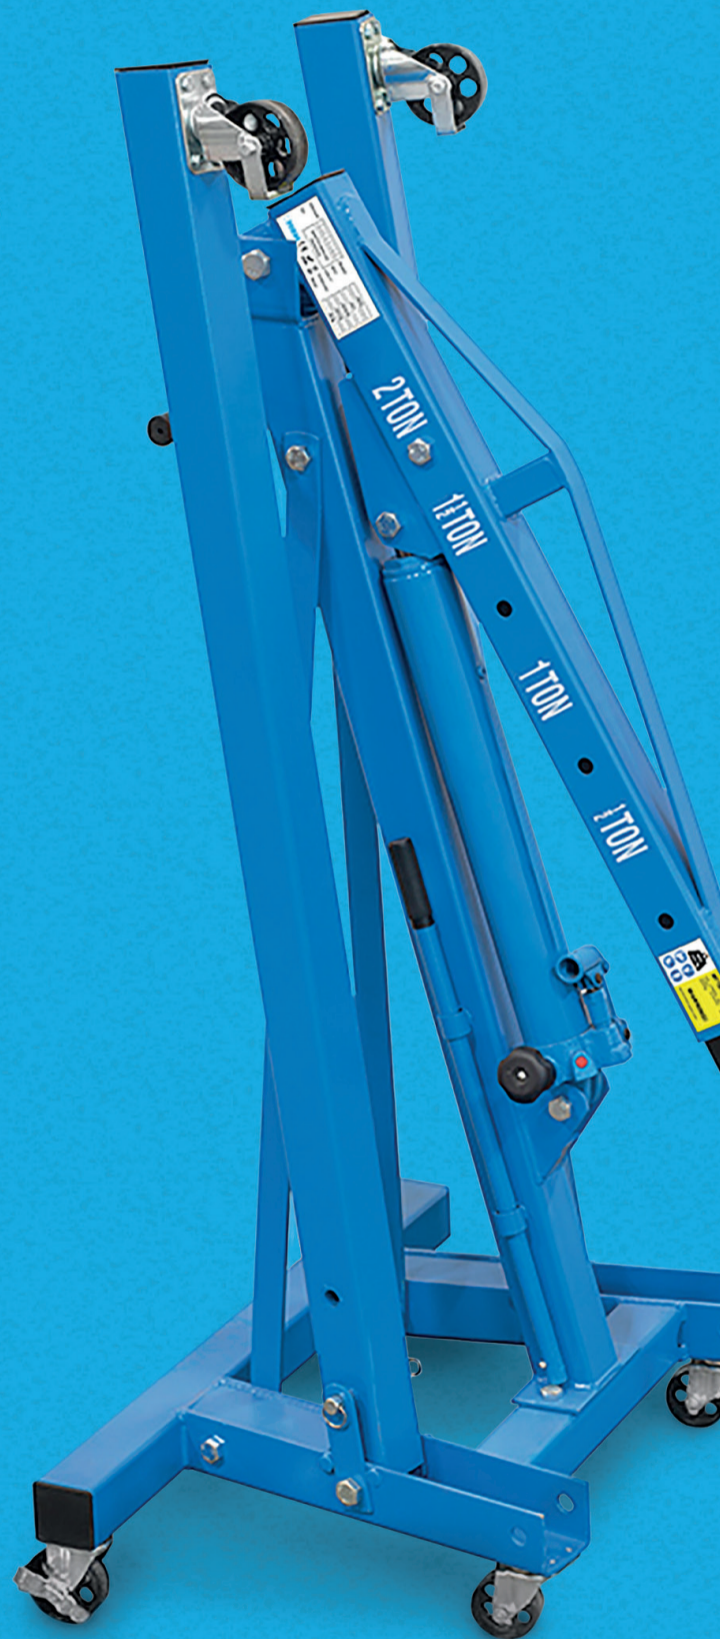

FERVI

Pro Smart Equipment