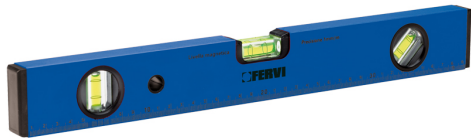

MIT 3 LIBELLEN , MILLIMETERGENAU.

Abmessungen	400 x 50 x 20 mm
Bruttogewicht	0,28 kg
Verpackungsmaße	400x20x50 h mm
EAN-Code	8012667204198