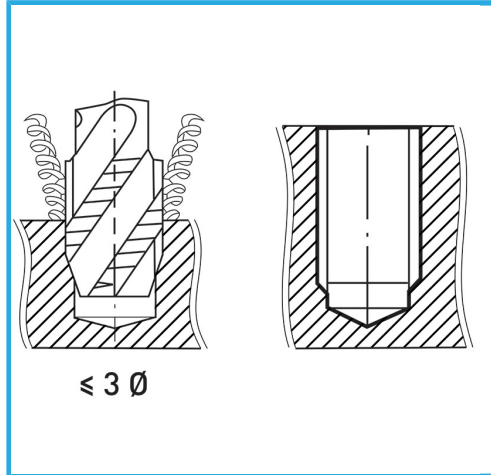

ISOMETRISCHES GEWINDE GROBE TEILUNG - VERSTÄRKTER SCHAFT,
DIE BEDAMPFUNGSBEHANDLUNG ERHÖHT DIE...

B	M4 x 0,70 mm
L2	13 mm
L1	63 mm
D2	4.5 mm
C	3.4 mm
Bruttogewicht	0,01 kg
Verpackungsmaße	70x11x11 h mm
EAN-Code	8012667257248