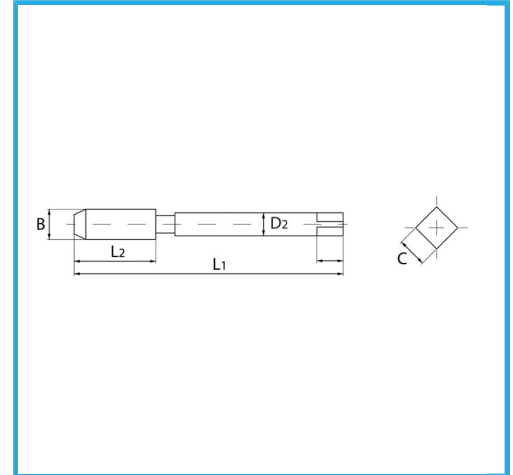

ISOMETRISCHES GEWINDE GROBE TEILUNG - VERSTÄRKTER SCHAFT,
DIE BEDAMPFUNGSBEHANDLUNG ERHÖHT DIE...

B	M4 x 0,70 mm
L2	13 mm
L1	63 mm
D2	4.5 mm
C	3.4 mm
Bruttogewicht	0,01 kg
Verpackungsmaße	70x11x11 h mm
EAN-Code	8012667257248

Box

HSS-G

Verdampft

HV=750

Extern

371/C