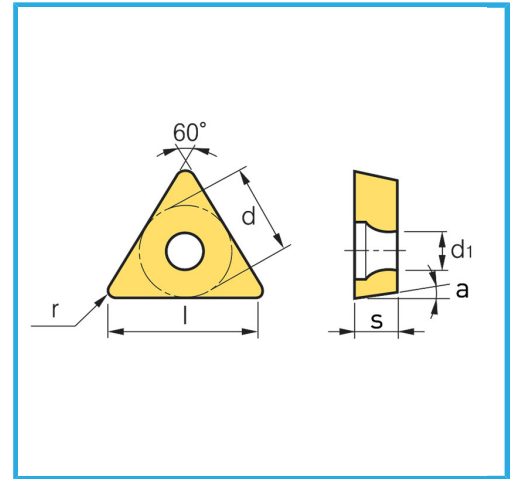

POSITIV.

Abmessungen	16 mm
d	9.52 mm
l	16.50 mm
s	3.97 mm
r	0.80 mm
d1	4.40 mm
a°	7°
Pack	10
Bruttogewicht	0,06 kg
EAN-Code	8012667007171

Box

-