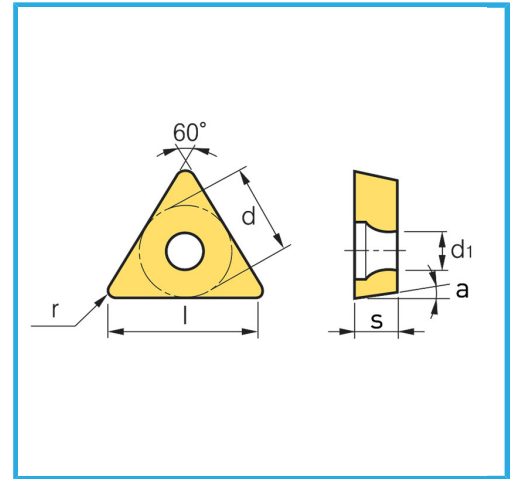

POSITIV.

Abmessungen

d	16 mm
l	9.52 mm
s	16.50 mm
r	3.97 mm
d1	0.40 mm
a°	4.40 mm
Pack	7°
Bruttogewicht	10
EAN-Code	0,06 kg
	8012667007164

Box