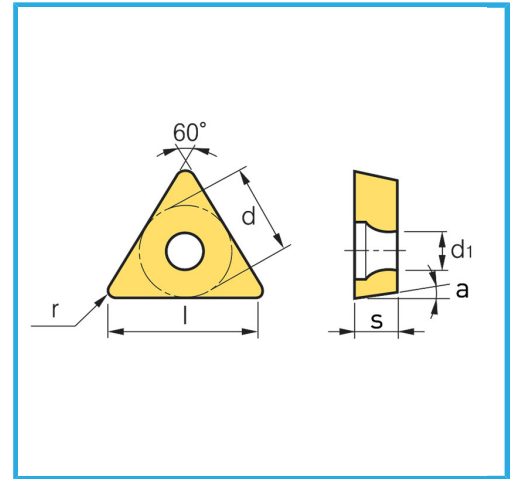

POSITIV.

Abmessungen

d	3.40 mm
l	9.63 mm
s	2.38 mm
r	0.40 mm
d1	2.50 mm
a°	7°
Pack	10
Bruttogewicht	0,02 kg
EAN-Code	8012667234317

Box

-