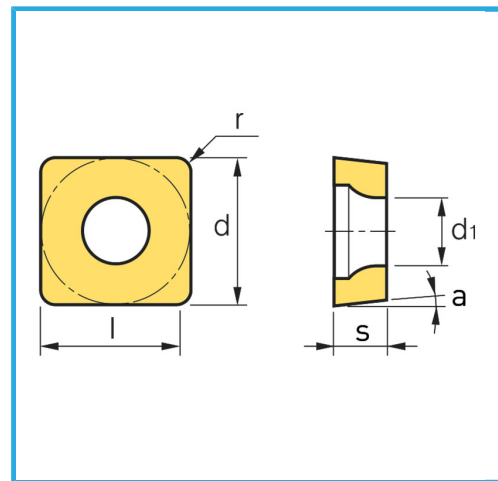

POSITIV.

Abmessungen

d	9 mm
l	9.52 mm
s	9.52 mm
r	3.97 mm
d1	0.40 mm
a°	4.40 mm
Pack	7°
Bruttogewicht	10
EAN-Code	0,04 kg
	8012667011512

Box

-