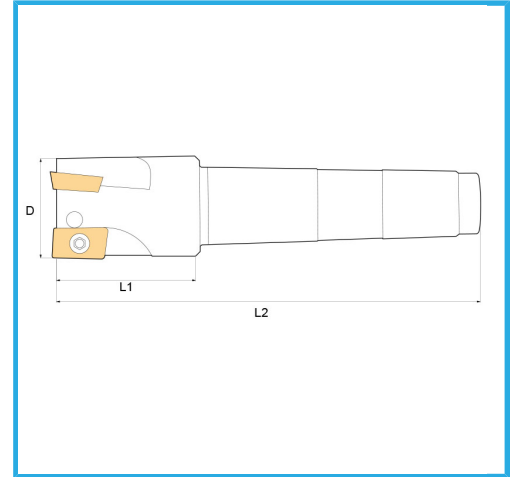

MIT DIN 228 /A MORSEKEGEL.

D	40 mm
CM	4
Z	4
L1	44 mm
L2	153 mm
Schrauben	KV400
Einsatz (nicht im Lieferumfang enthalten)	ADLT1503...
Bruttogewicht	0,77 kg
Verpackungsmaße	195x45x45 h mm
EAN-Code	8012667253066

Box

Satiniert

Vernickelt

Extern

228/A