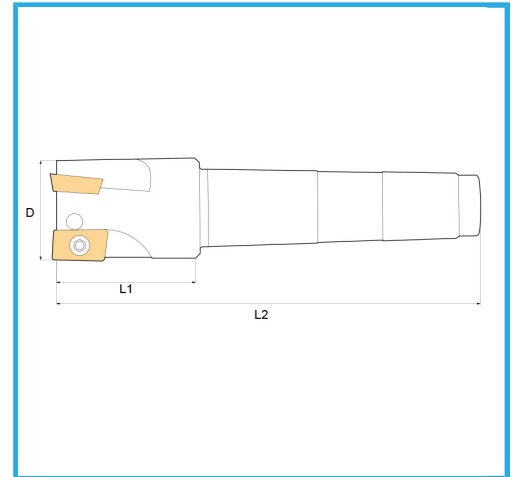

MIT DIN 228 /A MORSEKEGEL.

|   |                |
|---|----------------|
| D   | 25 mm          |
| CM  | 3              |
| Z   | 2              |
| L1  | 44 mm          |
| L2  | 130 mm         |
| Schrauben                                 | KV400          |
| Einsatz (nicht im Lieferumfang enthalten) | ADLT1503...    |
| Bruttogewicht                             | 0,36 kg        |
| Verpackungsmaße                           | 130x35x35 h mm |
| EAN-Code                                  | 8012667253035  |

Box

Satiniert

Vernickelt

Extern

228/A