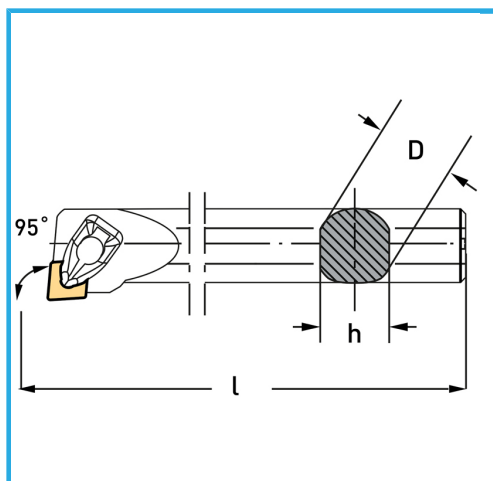

€110,00

Lato	Dx/R
D	25 mm
h	23 mm
l	300 mm
Staffa	CTMTMC25/32
Base	MCLNBASE25/32
Inserto (non incluso)	CNMG1204...
Peso lordo	1,12 kg
Codice EAN	8012667004996

Scatola

Brunita

Esterna