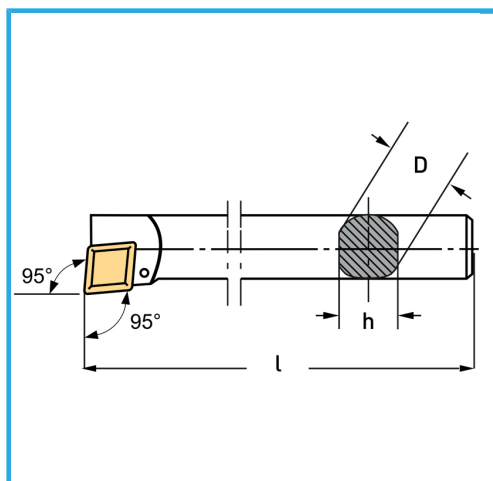

€60,60

Lato	Sx/L
D	10 mm
h	9 mm
l	140 mm
Vite	KV250
Inserto (non incluso)	CCMT0602...
Peso lordo	0,09 kg
Codice EAN	8012667009144

Scatola

Brunita

Esterna