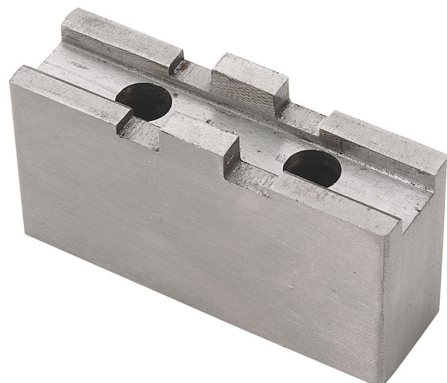

APPLICABILE SU GRIFFE DURE.

€32,60

Ø	250 mm
Interasse fori	54 mm
Peso lordo	1,10 kg
Codice EAN	8012667237486

Acciaio