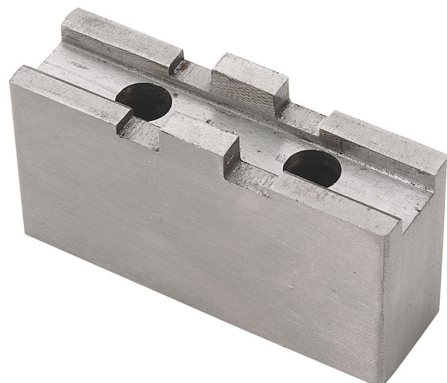

APPLICABILE SU GRIFFE DURE.

€30,20

Ø	200 mm
Interasse fori	44,50 mm
Peso lordo	0,70 kg
Codice EAN	8012667237479

Acciaio