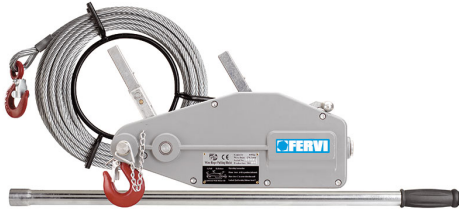

PER IL TIRO ED IL SOLLEVAMENTO.

**€703,00**  
~~€1.080,00~~

<b>Tiro massimo</b>	3200 kg
<b>Cavo</b>	ø 16mm x 20m
<b>Peso netto</b>	50 kg
<b>Dimensioni imballo</b>	800x45x45 h mm
<b>Peso lordo</b>	50,00 kg
<b>Codice EAN</b>	8012667238018