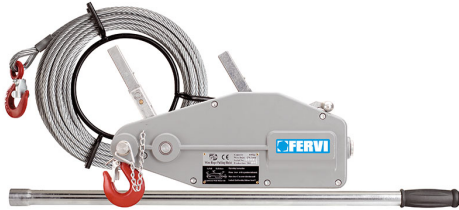

PER IL TIRO ED IL SOLLEVAMENTO.

€397,00
~~€553,00~~

Tiro massimo	1600 kg
Cavo	ø 11mm x 20m
Peso netto	24 kg
Dimensioni imballo	840x35x35 h mm
Peso lordo	26,38 kg
Codice EAN	8012667238001