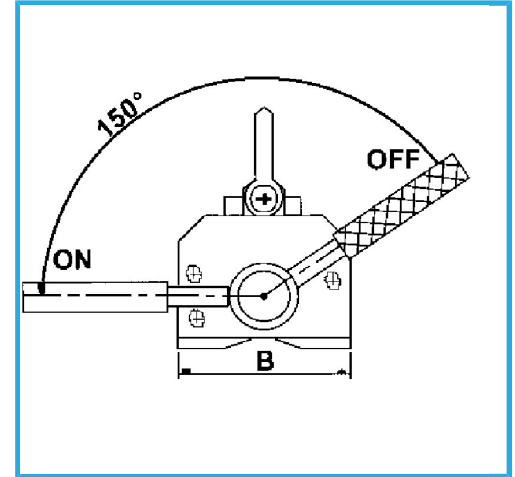

NEODYM.

<b>max. Kapazität</b>	1000 kg
<b>Rundstahl-Tragfähigkeit</b>	330 kg
<b>min./max. Hubdurchmesser</b>	75 - 450 mm
<b>Abmessungen</b>	350 x 277 x 156 (B) mm
<b>Nettogewicht</b>	36 kg
<b>Verpackungsmaße</b>	380x240x265 h mm
<b>Bruttogewicht</b>	37,00 kg
<b>EAN-Code</b>	8012667264925