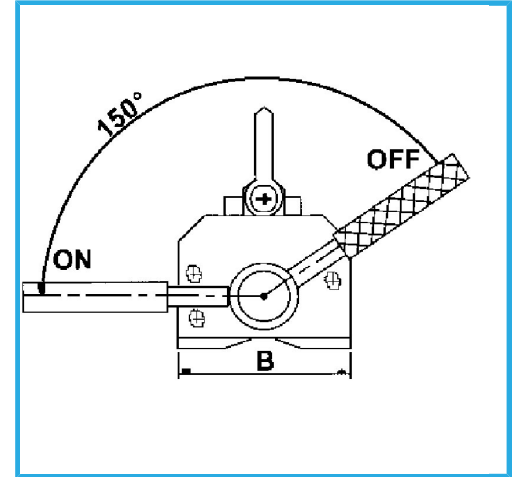

NEODYM.

max. Kapazität	600 kg
Rundstahl-Tragfähigkeit	200 kg
min./max. Hubdurchmesser	70 - 400 mm
Abmessungen	267 x 198 x 129 (B) mm
Nettogewicht	19 kg
Verpackungsmaße	340x210x230 h mm
Bruttogewicht	21,74 kg
EAN-Code	8012667264918