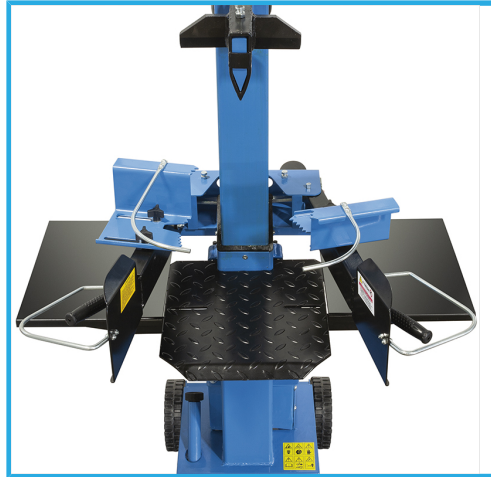

DA 7 TONNELLATE CON CUNEO A CROCE.

**€1.140,00**  
~~€1.610,00~~

<b>Capacità di lavoro in altezza</b>	120 - 540 mm
<b>Capacità di lavoro</b>	ø 50 - 320 mm
<b>Forza di spinta</b>	7 ton
<b>Motore</b>	230 V 50 Hz 3 kW
<b>Velocità a vuoto</b>	2950 rpm
<b>Peso netto</b>	120 kg
<b>Dimensioni imballo</b>	570x400x1300 h mm
<b>Peso lordo</b>	125,00 kg
<b>Codice EAN</b>	8012667243814