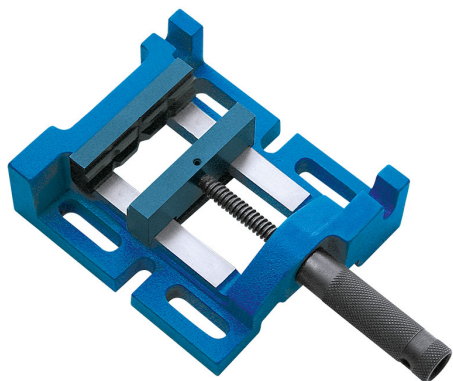

AUSGESTATTET MIT EINER PRISMATISCHEN UND EINER GLATTEN  
BACKE, KONSTANTE GESAMTLÄNGE DANK DER SCHRAUBE IN DEN  
GRIFF...

Backen	100 mm
Backenhöhe	30 mm
Öffnung	95 mm g
Grundabmessungen	175 x 160 mm
Nettogewicht	4,3 Kg
Bruttogewicht	4,56 kg
Verpackungsmaße	295x175x85 h mm
EAN-Code	8012667408336

Box

Gusseisen