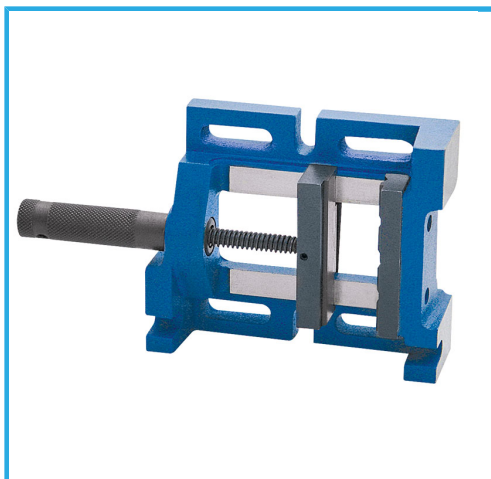

AUSGESTATTET MIT EINER PRISMATISCHEN UND EINER GLATTEN  
BACKE, KONSTANTE GESAMTLÄNGE DANK DER SCHRAUBE IN DEN  
GRIFF...

Backen	100 mm
Backenhöhe	30 mm
Öffnung	95 mm g
Grundabmessungen	175 x 160 mm
Nettogewicht	4,3 Kg
Bruttogewicht	4,56 kg
Verpackungsmaße	295x175x85 h mm
EAN-Code	8012667408336

Box

Gusseisen