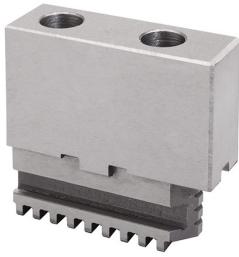

MIT BASIS AUS GEHÄRTETEM STAHL, FÜR SELBSTZENTRIERENDES
FUTTER MIT EINFACHER FÜHRUNG.

Spannfutter

Ø 400 mm

Bruttogewicht

13,30 kg

EAN-Code

8012667397647

Box