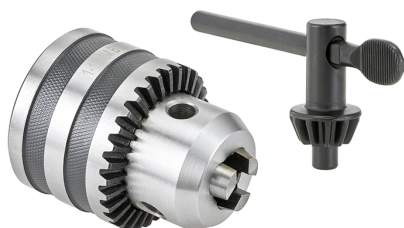

€27,80
~~€38,40~~

Capacità	5 - 20 mm
Attacco DIN	B22
Dimensioni	Ø 64 x 83 mm
Codice EAN	8012667387587

Scatola

Acciaio