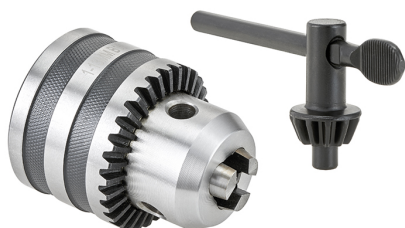

€15,40
~~€21,20~~

Capacità	1 - 13 mm
Attacco DIN	B16
Dimensioni	Ø 53 x 65 mm
Codice EAN	8012667387563

Scatola

Acciaio