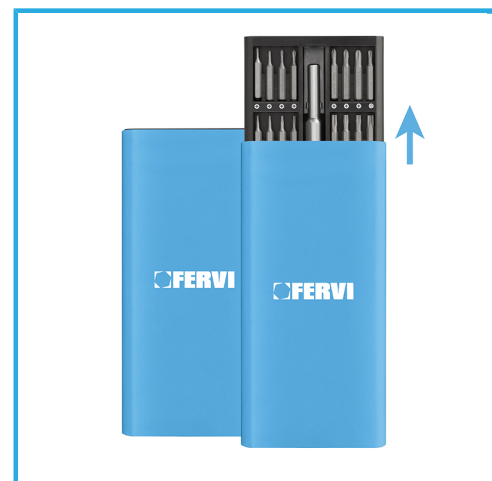

KIT DI 62 INSERTI PIÙ MANICO MAGNETIZZATO CON TAPPO GIREVOLE PER LA RIPARAZIONE DI PRECISIONE DEI TUOI APPARECCHI, INCLUSI...

**€20,50**  
~~€27,10~~

**Porta inserti magnetico**

**Phillips**

**Taglio**

**Esagonali**