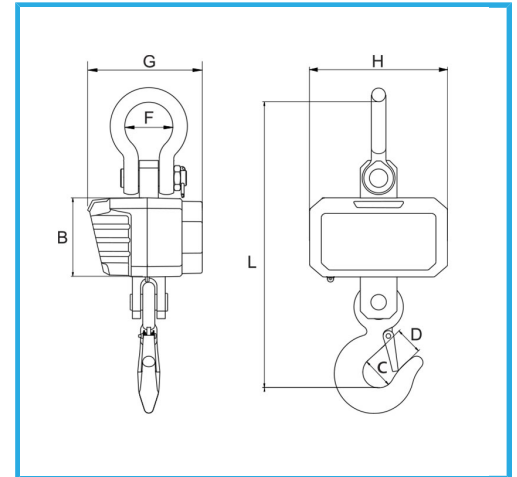

MIT ALUMINIUMGUSSSTRUKTUR, AUSGESTATTET MIT AKKU,  
LADEGERÄT, INFRAROT-FERNBEDIENUNG UND TONSIGNAL DOPPELTE  
MAßEINHEIT...

<b>Schriftgröße</b>	40 x 20 mm
<b>Tragfähigkeit</b>	3000 kg
<b>Anzeige</b>	1 kg
<b>min. Gewicht</b>	1 kg
<b>max. Gewicht</b>	150%
<b>Batterie</b>	1 x 6 V 4 Ah
<b>Nettogewicht</b>	7,5 kg
<b>EAN-Code</b>	8012667386115
<b>Bruttogewicht</b>	8,67 kg
<b>Verpackungsmaße</b>	510x340x300 h mm

Box

**Inbegriffene  
Zubehörteile**

Akkuladegerät  
6V 4Ah Batterie  
Infrarot-Fernbedienung  
Oberer Schäkel  
Haken mit  
Anti-Rutsch-Vorrichtung