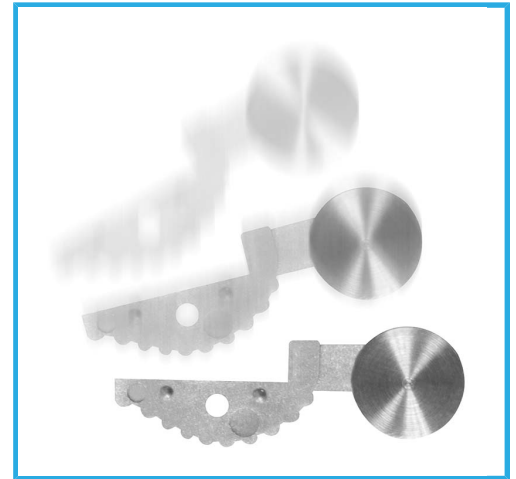

MIT GLASSCHIENE FÜR BESSERE GENAUIGKEIT,  
METALLGEHÄUSE-ABDECKUNG UND METALL-DRUCKKNÖPFEN,  
DATENAUSGANG MIT...

<b>Nutzen</b>	0-200 mm   0-8"
<b>Anzeige</b>	0,01 mm   0,0005"
<b>Genauigkeit</b>	0,03 mm
<b>Wiederholbarkeit</b>	0,01 mm
<b>Stange</b>	16 x 3 mm
<b>Schnäbel</b>	50 mm
<b>Innenschnäbel</b>	19,5 mm
<b>Batterie</b>	1 x 3V CR2032
<b>Ziffernhöhe</b>	9 mm
<b>EAN-Code</b>	8012667389772
<b>Bruttogewicht</b>	0,43 kg