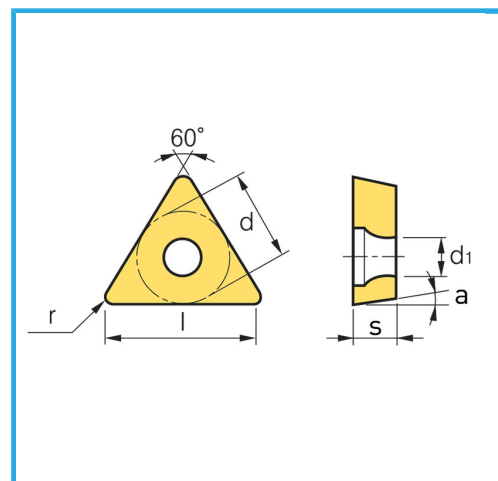

POSITIV.

Abmessungen

d	3.40 mm
l	9.63 mm
s	2.38 mm
r	0.40 mm
d1	2.50 mm
a°	7°
Pack	10
Bruttogewicht	0,01 kg
EAN-Code	8012667359737

Box

-