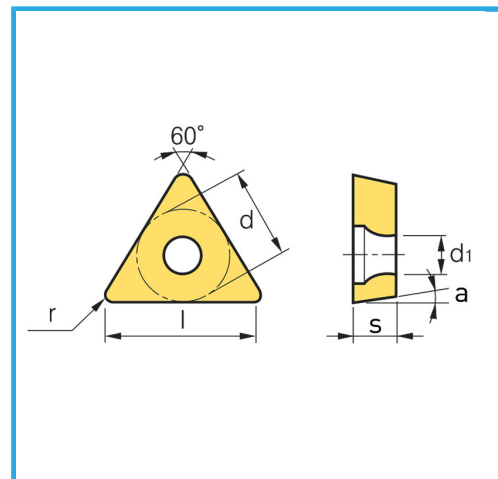

POSITIV.

Abmessungen	16 mm
d	9.52 mm
l	16.50 mm
s	3.97 mm
r	0.40 mm
d1	4.40 mm
a°	7°
Pack	10
Bruttogewicht	0,01 kg
EAN-Code	8012667359751

Box

-