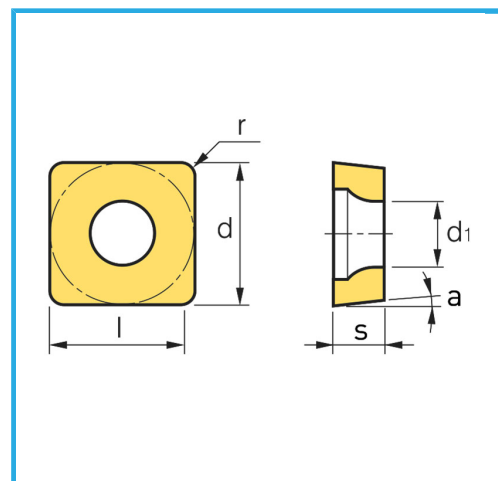

NEGATIV.

Abmessungen	12 mm
d	12.70 mm
l	12.70 mm
s	4.76 mm
r	0.80 mm
d1	5.16 mm
a°	-
Pack	10
Bruttogewicht	0,01 kg
EAN-Code	8012667359522

Box

-