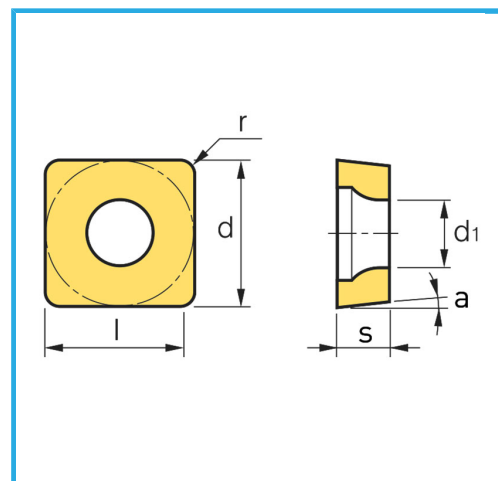

POSITIV.

Abmessungen

d	9 mm
l	9.52 mm
s	9.52 mm
r	3.97 mm
d1	0.40 mm
a°	4.40 mm
Pack	7°
Bruttogewicht	10
EAN-Code	0,01 kg
	8012667359706

Box