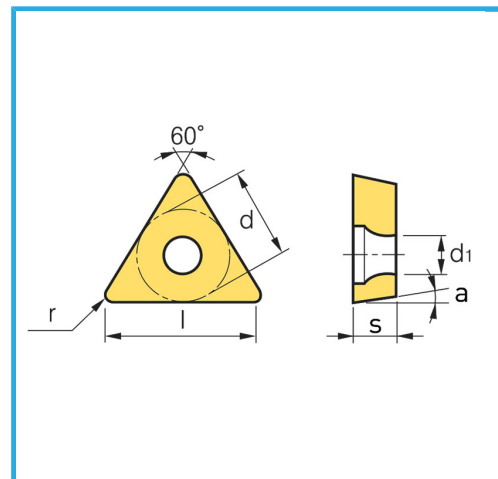

POSITIV.

Abmessungen	11 mm
d	6.35 mm
l	11.00 mm
s	2.38 mm
r	0.40 mm
d1	2.80 mm
a°	7°
Pack	10
Bruttogewicht	0,01 kg
EAN-Code	8012667359744

Box

-