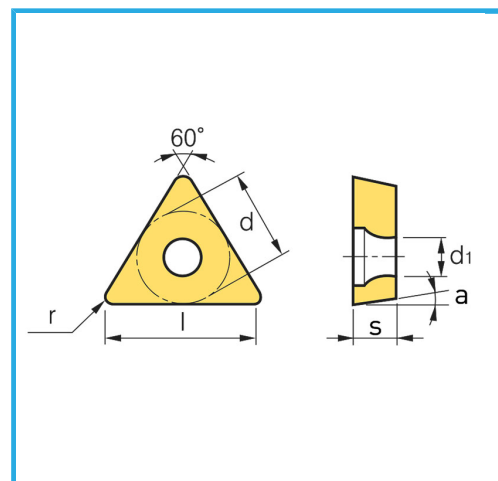

POSITIV.

Abmessungen	16 mm
d	9.52 mm
l	16.50 mm
s	3.97 mm
r	0.80 mm
d1	4.40 mm
a°	7°
Pack	10
Bruttogewicht	0,01 kg
EAN-Code	8012667359768

Box

-