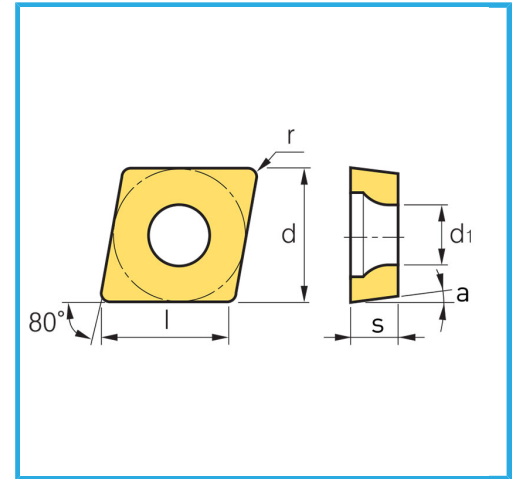

POSITIV.

Abmessungen

d	9 mm
d1	9.52 mm
l	9.70 mm
s	3.97 mm
r	0.40 mm
d1	4.40 mm
a°	7°
Pack	10
Bruttogewicht	0,01 kg
EAN-Code	8012667359652

Box