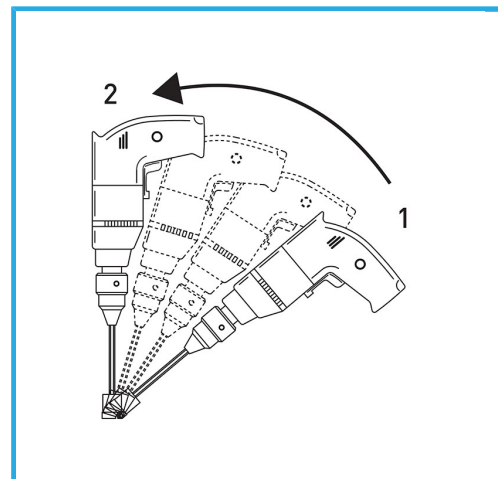

FUNZIONAMENTO OTTIMALE SU PARETI VERTICALI, NON ASPORTARE LA CAROTA, CHE FUNGE DA TAPPO-DOSATORE PER IL REFRIGERANTE. L'UTILIZZO.

€62,50

Misura	Ø 25 mm
Attacco esagonale	12.5 mm
Lunghezza totale	80 mm
Altezza diamante	10 mm
Grana	40
Peso lordo	0,07 kg
Codice EAN	8012667355913