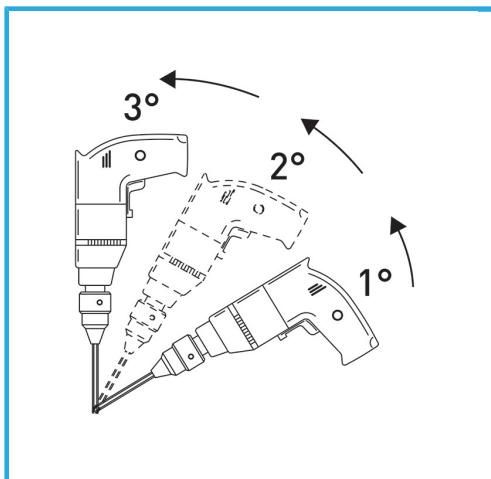

LA CORONA DIAMANTATA A SPESSORE SOTTILE GARANTISCE TAGLI SENZA SBAVATURE. QUESTA CARATTERISTICA AGEVOLA I LAVORI DI FORATURA SU...

€71,20

Misura	Ø 45 mm
Lunghezza totale	60 mm
Altezza diamante	15 mm
Grana	30/50
Peso lordo	0,21 kg
Codice EAN	8012667355517