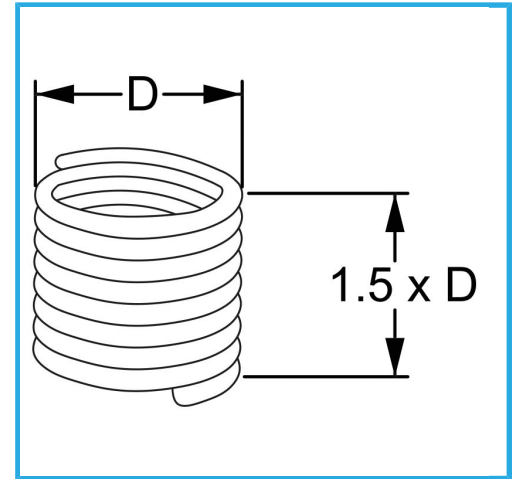

RAUTENPROFIL MIT FEDERFORM, DIE ZWEI PERFEKT KONZENTRISCHE FÄDEN ERZEUGT; EINE ÄUßERE, DIE MIT DEM ENTSPRECHENDEN..

D	1" x 12 mm
Pack	5
Verpackungsmaße	110x105x40h mm
Bruttogewicht	0,04 kg
EAN-Code	8012667364359