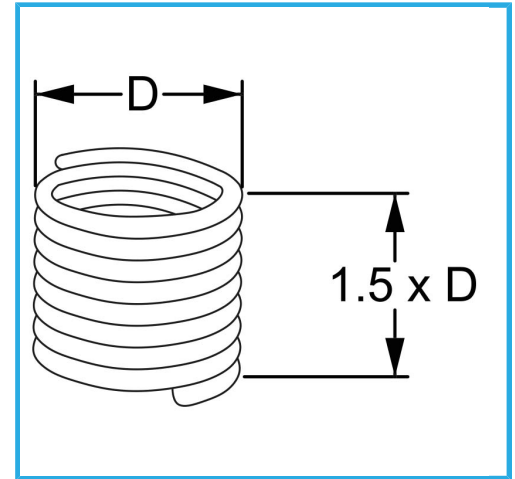

RAUTENPROFIL MIT FEDERFORM, DIE ZWEI PERFEKT KONZENTRISCHE FÄDEN ERZEUGT; EINE ÄÜßERE, DIE MIT DEM ENTSPRECHENDEN..

D	No. 10 x 32 mm
Pack	10
Verpackungsmaße	60x55x25h mm
Bruttogewicht	0,00 kg
EAN-Code	8012667363239