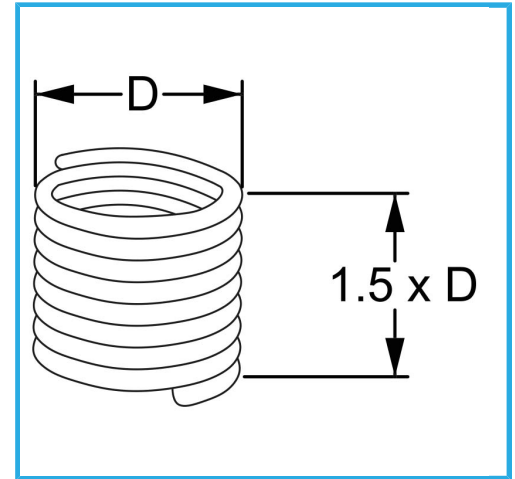

RAUTENPROFIL MIT FEDERFORM, DIE ZWEI PERFEKT KONZENTRISCHE FÄDEN ERZEUGT; EINE ÄUßERE, DIE MIT DEM ENTSPRECHENDEN..

D	1/2" x 20 mm
Pack	10
Verpackungsmaße	95x80x30 h mm
Bruttogewicht	0,01 kg
EAN-Code	8012667367367