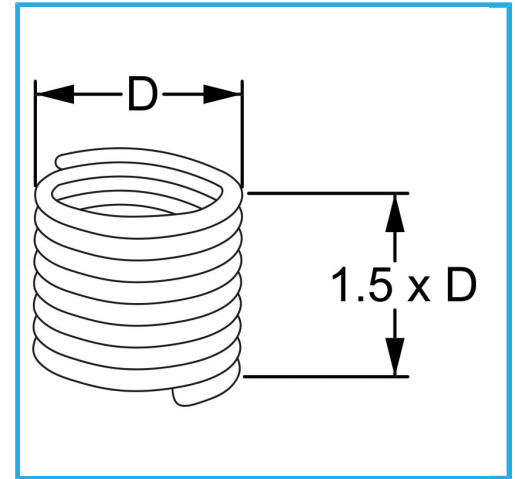

RAUTENPROFIL MIT FEDERFORM, DIE ZWEI PERFEKT KONZENTRISCHE FÄDEN ERZEUGT; EINE ÄÜßERE, DIE MIT DEM ENTSPRECHENDEN..

<b>D</b>	5/8" x 18 mm
<b>Pack</b>	5
<b>Verpackungsmaße</b>	95x80x30 h mm
<b>Bruttogewicht</b>	0,01 kg
<b>EAN-Code</b>	8012667367008