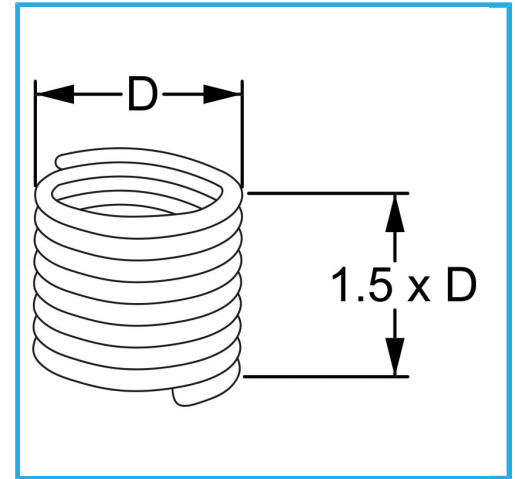

RAUTENPROFIL MIT FEDERFORM, DIE ZWEI PERFEKT KONZENTRISCHE FÄDEN ERZEUGT; EINE ÄUßERE, DIE MIT DEM ENTSPRECHENDEN..

<b>D</b>	No. 4 x 48 mm
<b>Pack</b>	10
<b>Verpackungsmaße</b>	75x60x25 h mm
<b>Bruttogewicht</b>	0,00 kg
<b>EAN-Code</b>	8012667364427