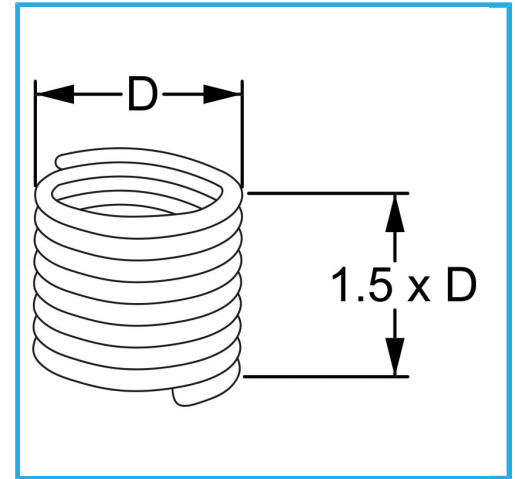

RAUTENPROFIL MIT FEDERFORM, DIE ZWEI PERFEKT KONZENTRISCHE FÄDEN ERZEUGT; EINE ÄUßERE, DIE MIT DEM ENTSPRECHENDEN..

<b>D</b>	3/4" x 16 mm
<b>Pack</b>	5
<b>Verpackungsmaße</b>	80x75x30h mm
<b>Bruttogewicht</b>	0,02 kg
<b>EAN-Code</b>	8012667366391