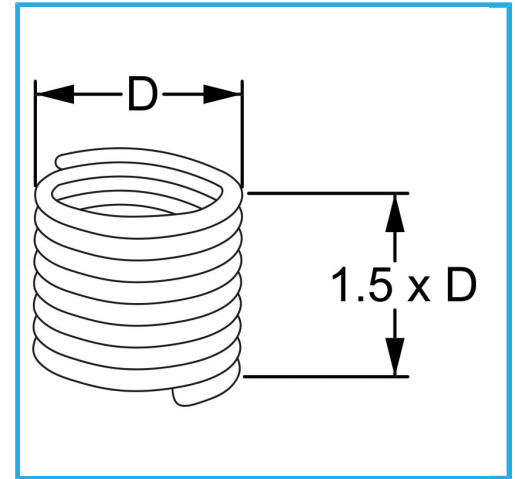

RAUTENPROFIL MIT FEDERFORM, DIE ZWEI PERFEKT KONZENTRISCHE FÄDEN ERZEUGT; EINE ÄUßERE, DIE MIT DEM ENTSPRECHENDEN..

<b>D</b>	9/16" x 18 mm
<b>Pack</b>	5
<b>Verpackungsmaße</b>	95x80x30 h mm
<b>Bruttogewicht</b>	0,01 kg
<b>EAN-Code</b>	8012667366711