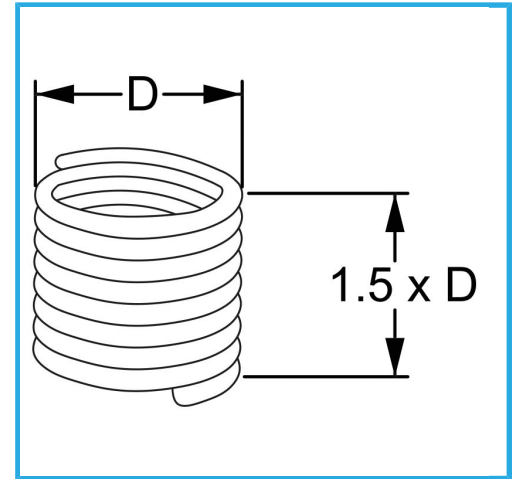

RAUTENPROFIL MIT FEDERFORM, DIE ZWEI PERFEKT KONZENTRISCHE FÄDEN ERZEUGT; EINE ÄUßERE, DIE MIT DEM ENTSPRECHENDEN..

<b>D</b>	5/16" x 24 mm
<b>Pack</b>	10
<b>Verpackungsmaße</b>	75x60x25 h mm
<b>Bruttogewicht</b>	0,00 kg
<b>EAN-Code</b>	8012667363871