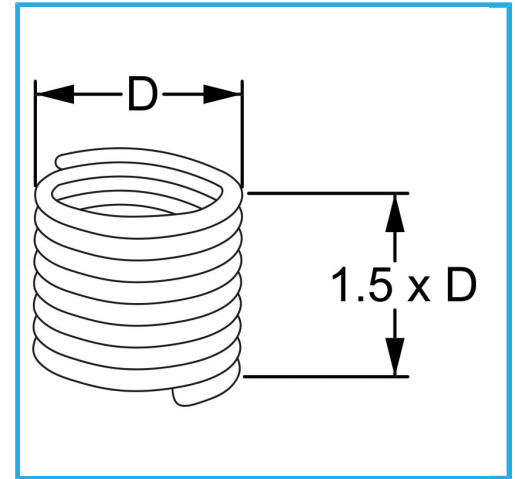

RAUTENPROFIL MIT FEDERFORM, DIE ZWEI PERFEKT KONZENTRISCHE FÄDEN ERZEUGT; EINE ÄUßERE, DIE MIT DEM ENTSPRECHENDEN..

D	1/4" x 28 mm
Pack	10
Bruttogewicht	0,02 kg
EAN-Code	8012667366872

Aufhängbar

INOX -