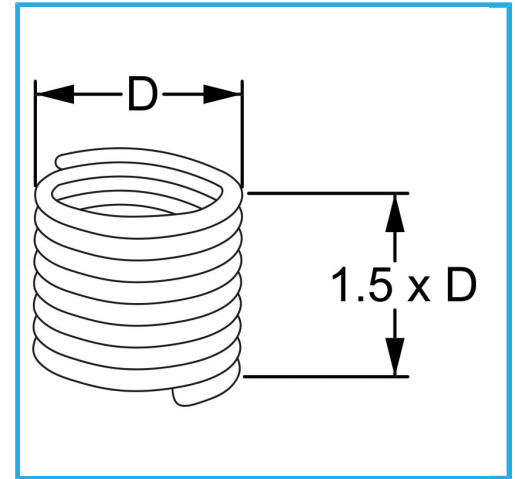

RAUTENPROFIL MIT FEDERFORM, DIE ZWEI PERFEKT KONZENTRISCHE FÄDEN ERZEUGT; EINE ÄUßERE, DIE MIT DEM ENTSPRECHENDEN..

D	7/16" x 20 mm
Pack	10
Verpackungsmaße	60x55x25h mm
Bruttogewicht	0,00 kg
EAN-Code	8012667367831