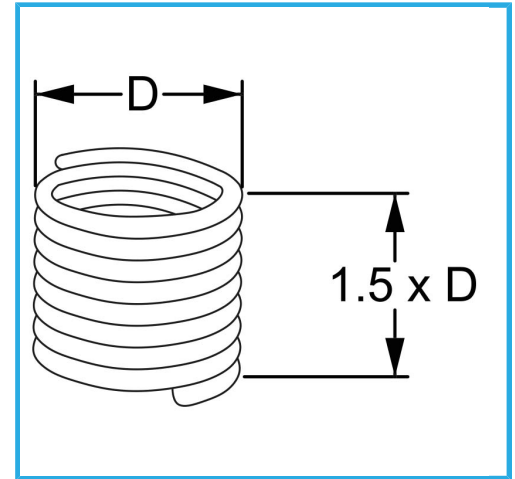

RAUTENPROFIL MIT FEDERFORM, DIE ZWEI PERFEKT KONZENTRISCHE FÄDEN ERZEUGT; EINE ÄUßERE, DIE MIT DEM ENTSPRECHENDEN..

D	3/8" x 24 mm
Pack	10
Verpackungsmaße	75x60x25 h mm
Bruttogewicht	0,00 kg
EAN-Code	8012667364809