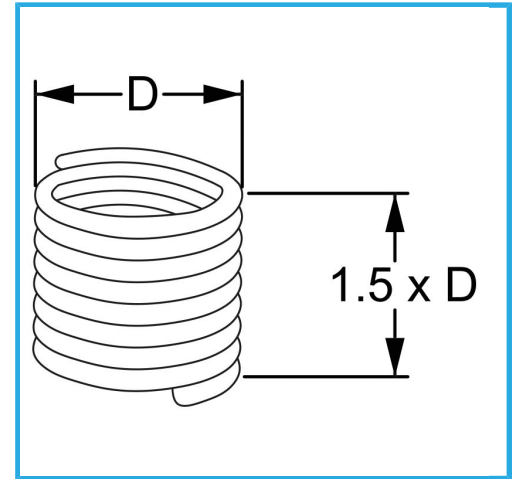

RAUTENPROFIL MIT FEDERFORM, DIE ZWEI PERFEKT KONZENTRISCHE FÄDEN ERZEUGT; EINE ÄÜßERE, DIE MIT DEM ENTSPRECHENDEN..

D	7/8" x 14 mm
Pack	5
Verpackungsmaße	80x75x30h mm
Bruttogewicht	0,02 kg
EAN-Code	8012667364502