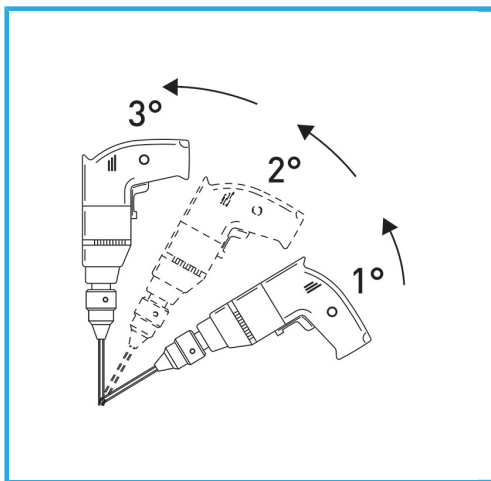

LA CORONA DIAMANTATA A SPESSORE SOTTILE GARANTISCE TAGLI SENZA SBAVATURE. QUESTA CARATTERISTICA AGEVOLA I LAVORI DI FORATURA SU...

€62,50

Misura	Ø 35 mm
Attacco esagonale	11 mm
Lunghezza totale	90 mm
Altezza diamante	5 mm
Grana	35/40
Peso lordo	0,18 kg
Codice EAN	8012667355234