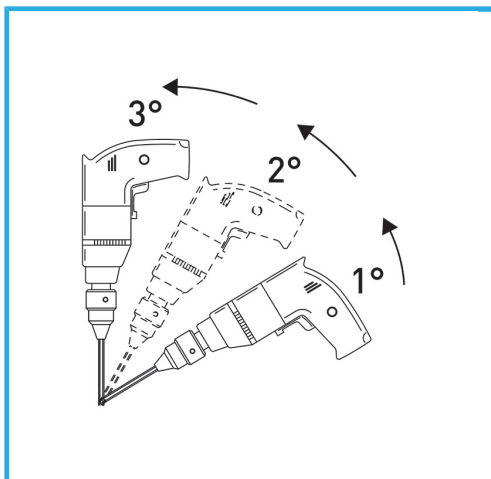

LA CORONA DIAMANTATA A SPESSORE SOTTILE GARANTISCE TAGLI SENZA SBAVATURE. QUESTA CARATTERISTICA AGEVOLA I LAVORI DI FORATURA SU...

€121,00

| | |
|-------------------|---------------|
| Misura | Ø 65 mm |
| Attacco esagonale | 11 mm |
| Lunghezza totale | 90 mm |
| Altezza diamante | 5 mm |
| Grana | 35/40 |
| Peso lordo | 0,40 kg |
| Codice EAN | 8012667355289 |