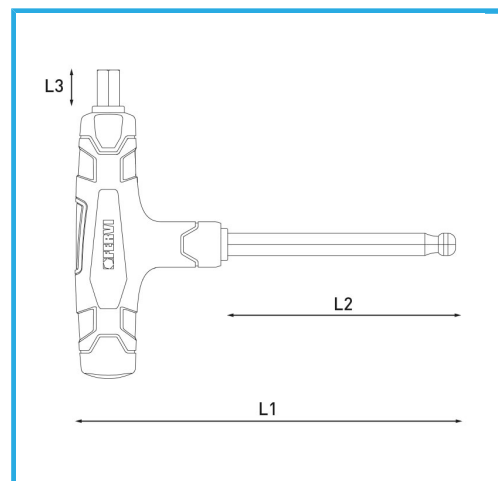

ART. C856/10
CHIAVI ESAGONALI CON MANICO IN PLASTICA E PUNTA
SFERICA

€10,20

Misura	10 mm
L1	170 mm
L2	100 mm
L3	15 mm
Peso lordo	0,21 kg
Codice EAN	8012667362409

Append.

Fosfatata