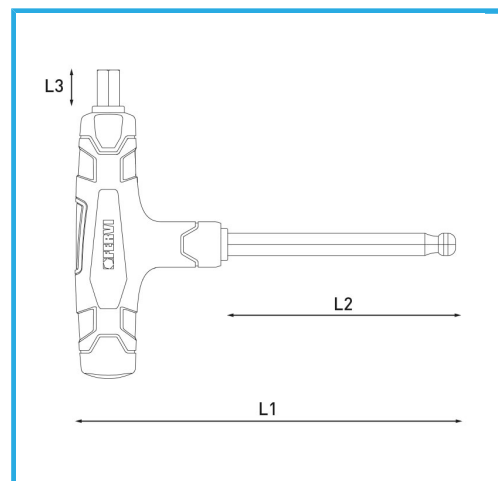

ART. C856/08
CHIAVI ESAGONALI CON MANICO IN PLASTICA E PUNTA
SFERICA

FERVI

€7,40

Misura	8 mm
L1	170 mm
L2	100 mm
L3	15 mm
Peso lordo	0,16 kg
Codice EAN	8012667362515

Append.

Fosfatata

-

-